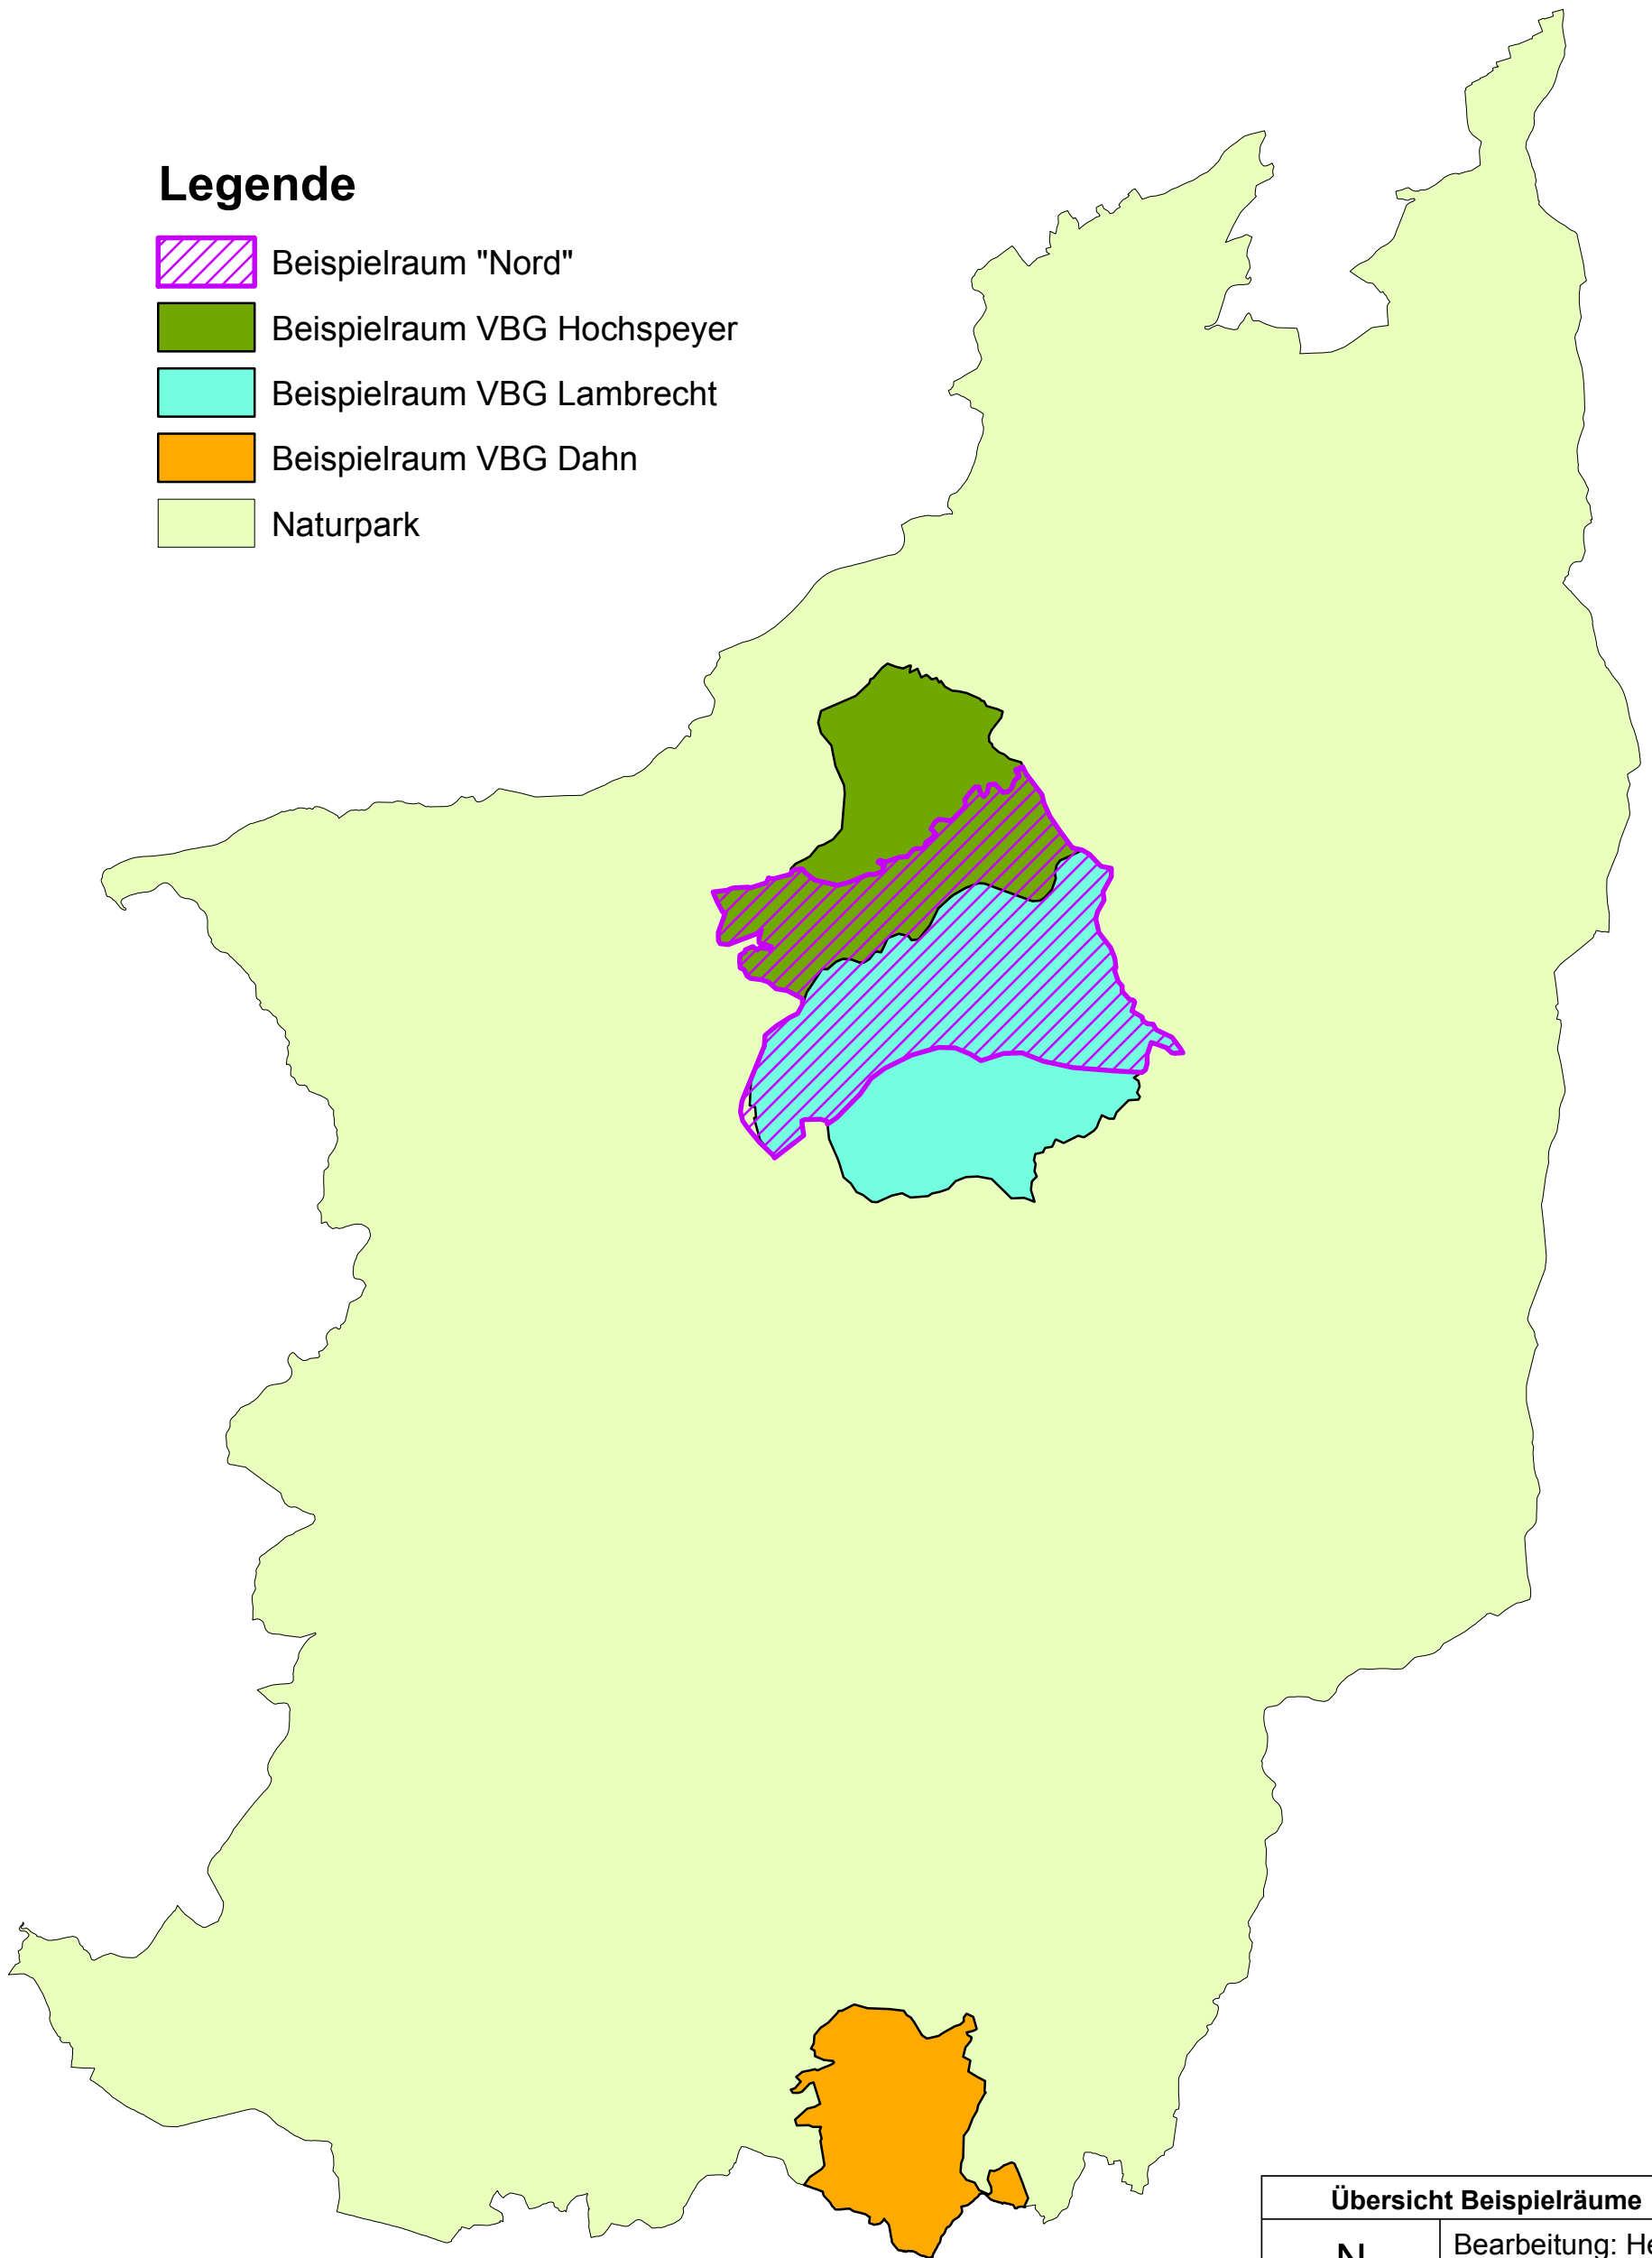

Legende

-  Beispielraum "Nord"
-  Beispielraum VBG Hochspeyer
-  Beispielraum VBG Lambrecht
-  Beispielraum VBG Dahn
-  Naturpark

Übersicht Beispielräume	
	Bearbeitung: Held Stand: 22.07.09
	 <i>B T E</i>
1:200.000	